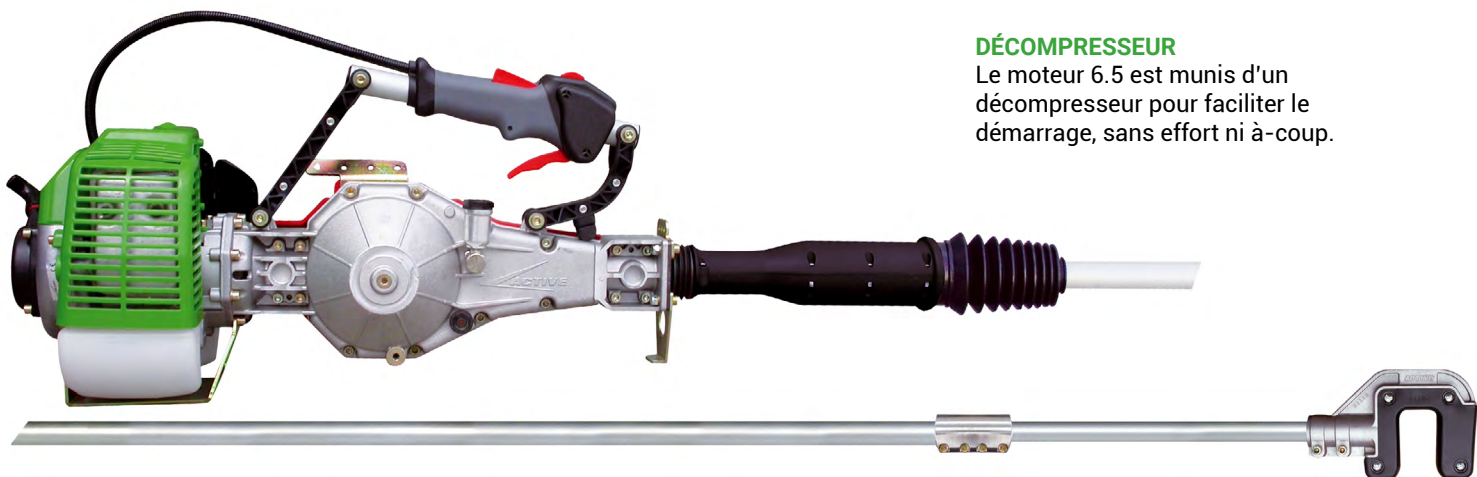

Vibramotor M60 Télescopique

TTC PUBLIC

Référence	25-600703
Cylindrée	51,7 cm ³
Puissance	3 cv / 2,2 kW
Carburateur WALBRO	WT
Longueur barre	Télescopique De 2 à 3 m
Longueur minimume	2,9 m
Diamètre max branche	62 mm
Capacité du réservoir	1,3 litre
Poids	14 kg

SAS CDPM
110 AVENUE SAINTE BARBE
30520 SAINT-MARTIN-DE-VALGALGUES

Mail : contact@cdpm.fr
Site internet : www.cdpm.fr

Coordonnées Revendeur :

DÉCOMPRESSEUR

Le moteur 6.5 est muni d'un décompresseur pour faciliter le démarrage, sans effort ni à-coup.

Cloche d'embrayage sans soudure

Réducteur à engrenages hélicoïdaux à bain d'huile

Filtre à air en papier

Poignée brevetée avec fonction antivibration et commande de retourneur de barre pour empêcher le crochet de sortir de la branche lors de la mise en marche